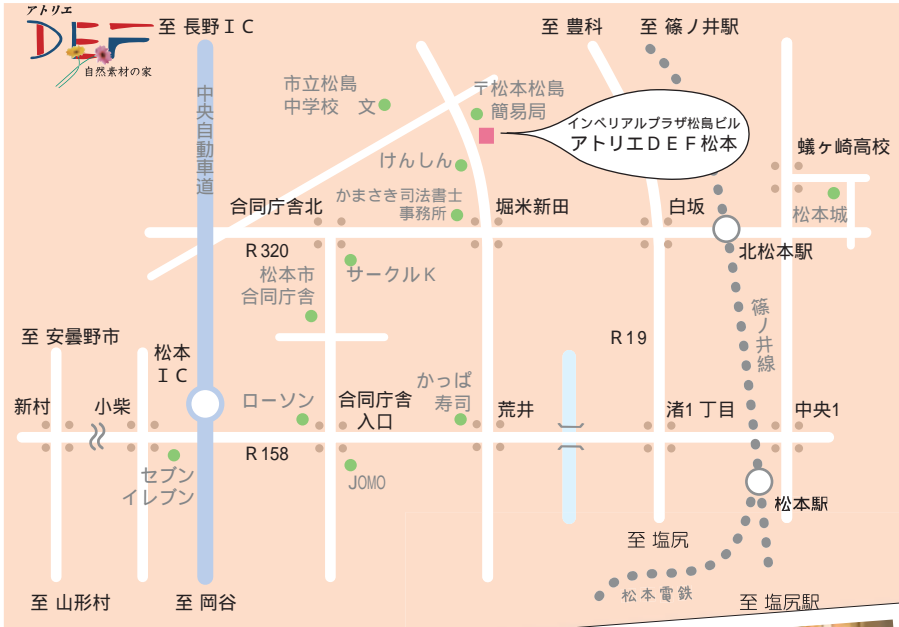

Access to atelier DEF matsumoto

歴史と文化の町、松本

松本インターチェンジより車で10分

address

〒390-0851

長野県松本市島内3506 インペリアルプラザ松島20

TEL 0263-31-0223 FAX 0263-31-0224

<http://www.a-def.com/>