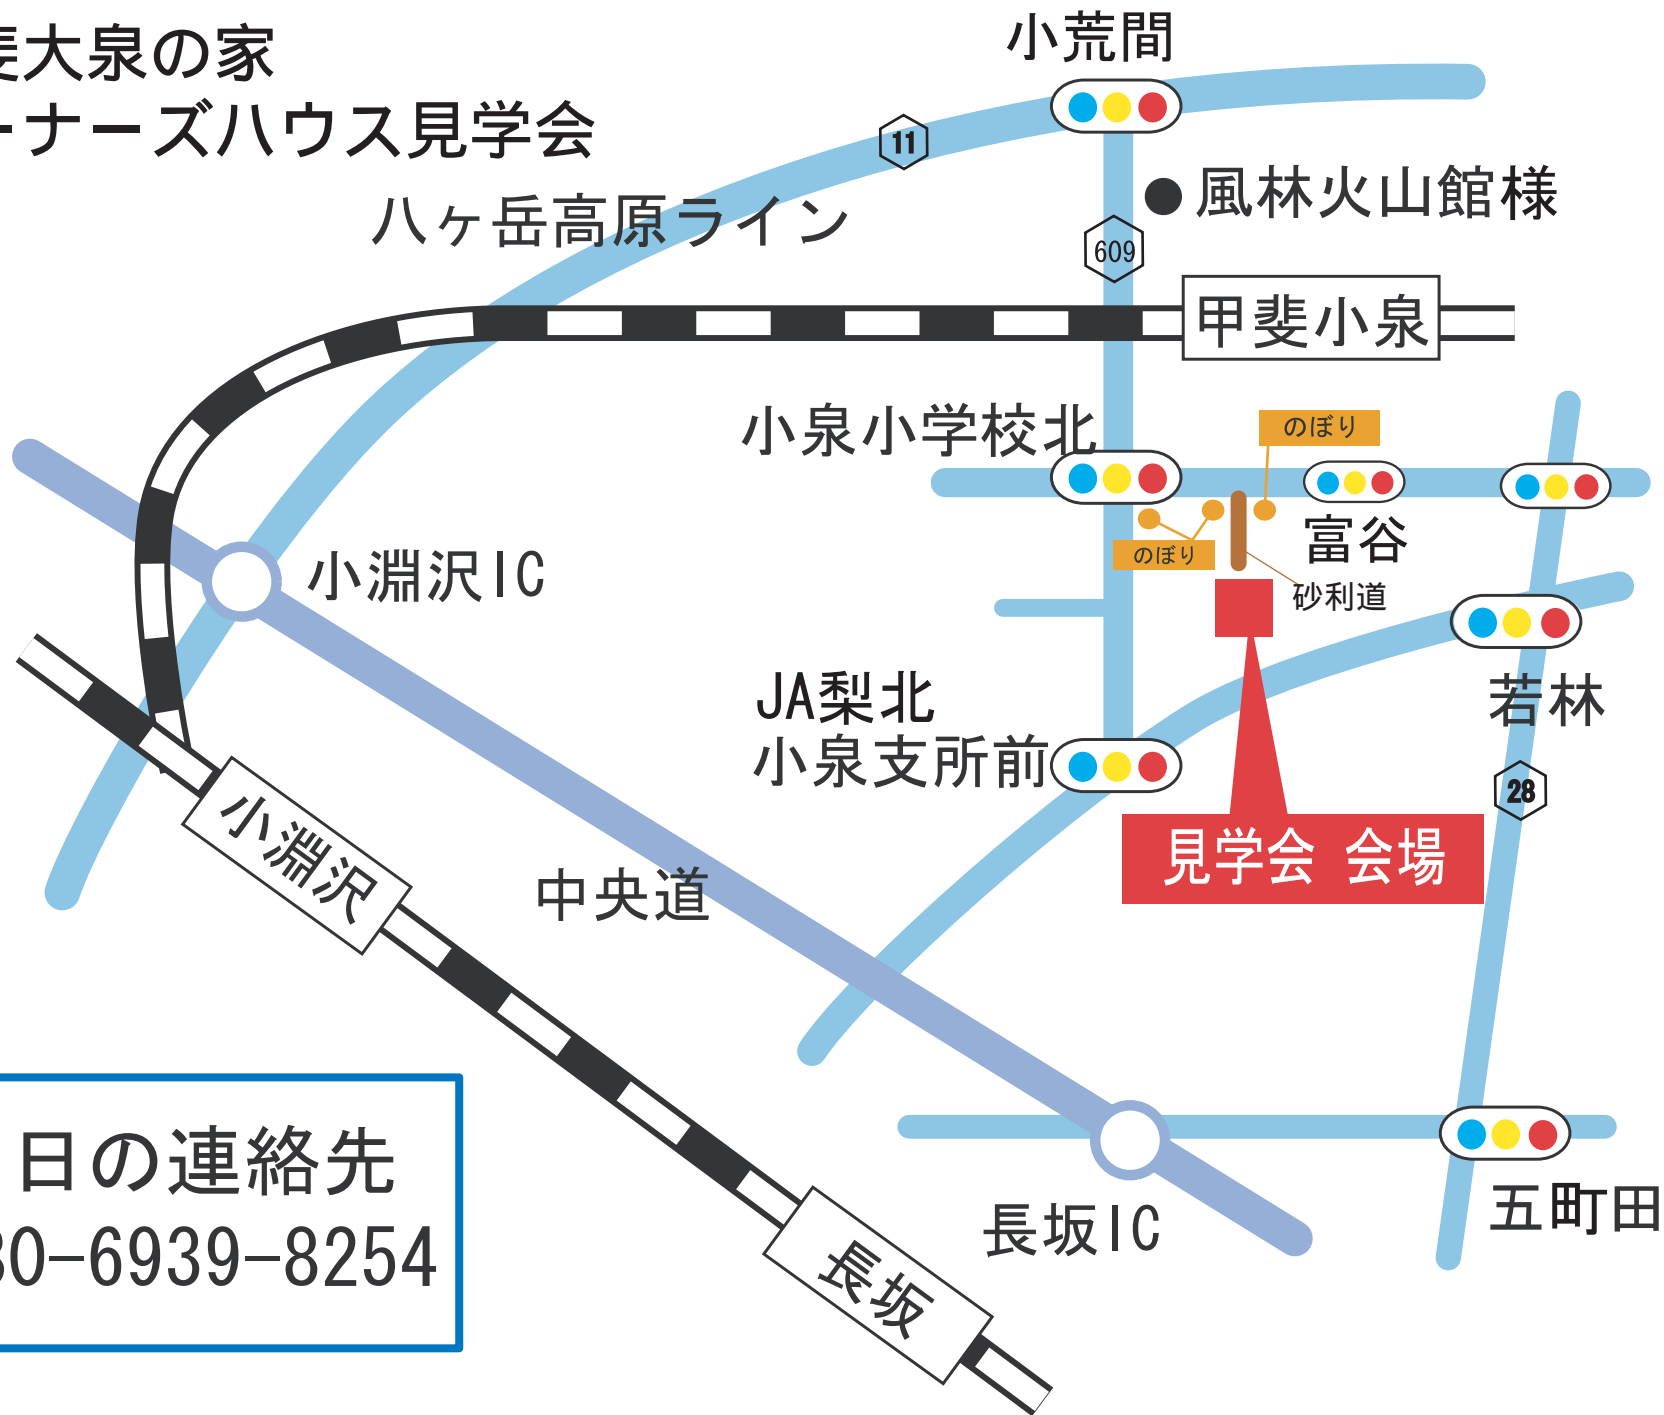

# 甲斐大泉の家 オーナーズハウス見学会

ハヶ岳高原ライン

当日の連絡先  
080-6939-8254