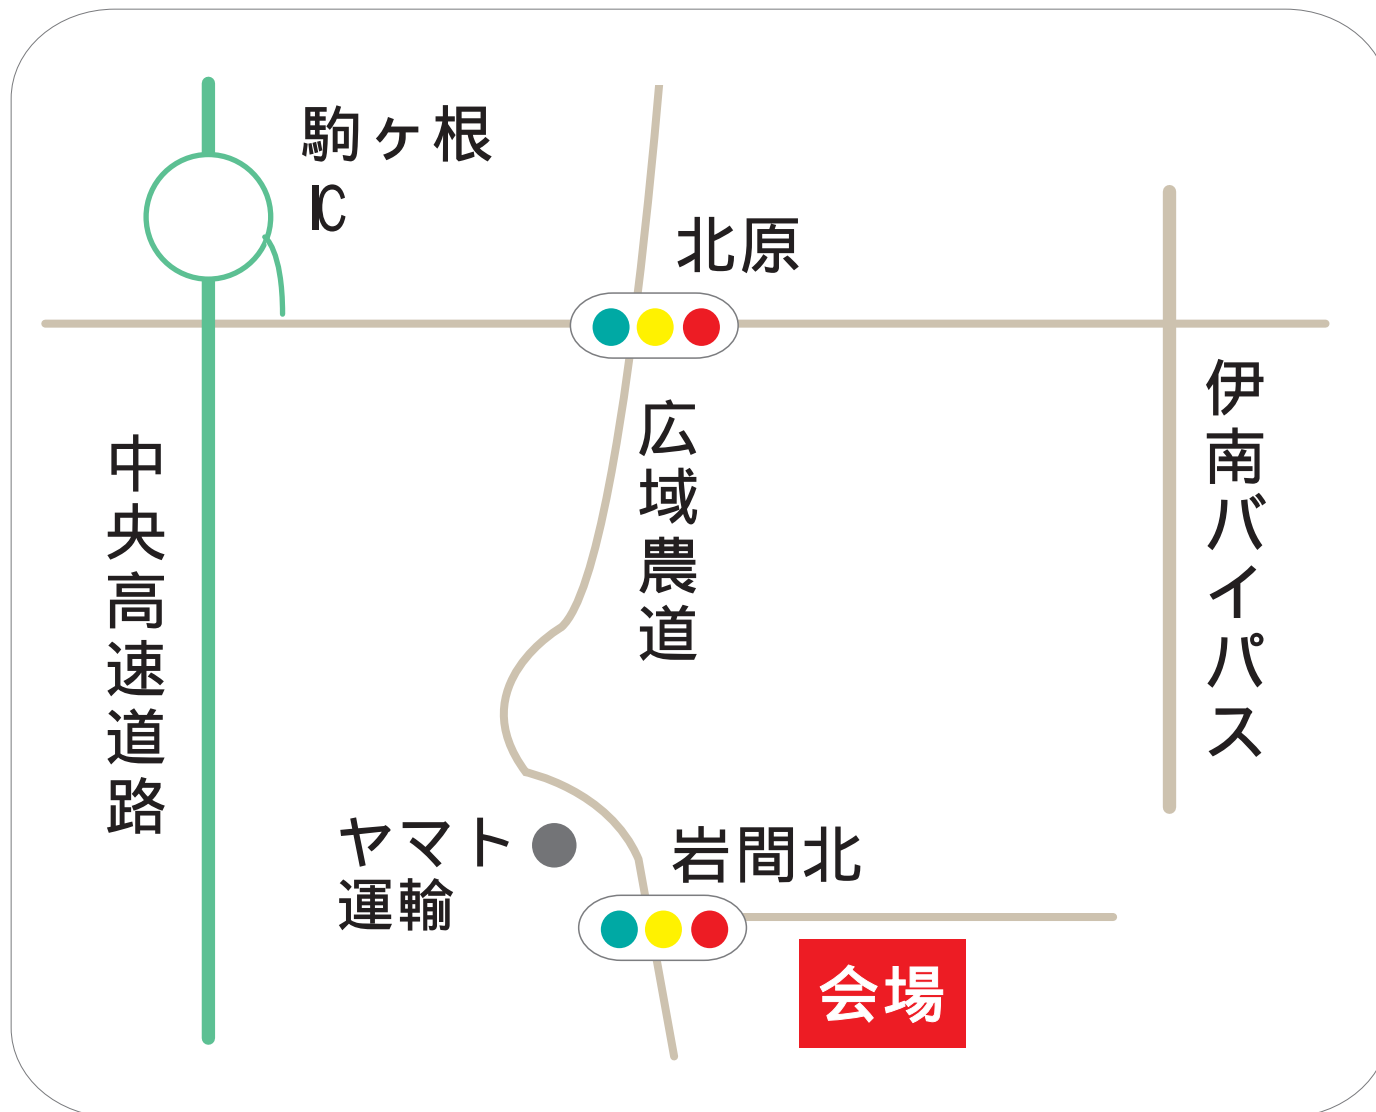

駒ヶ根ICより約10分

- ・駒ヶ根インターを下りて左。
- ・北原の信号を右折。
- ・広域農道をずっと直進。
- ・飯島町に入ります。
- ・ヤマト運輸を通り過ぎると岩間北の信号があります。
- ・信号を左折です。

お気をつけてお越し下さい！

当日の連絡先

DEF携帯 080-5147-7677